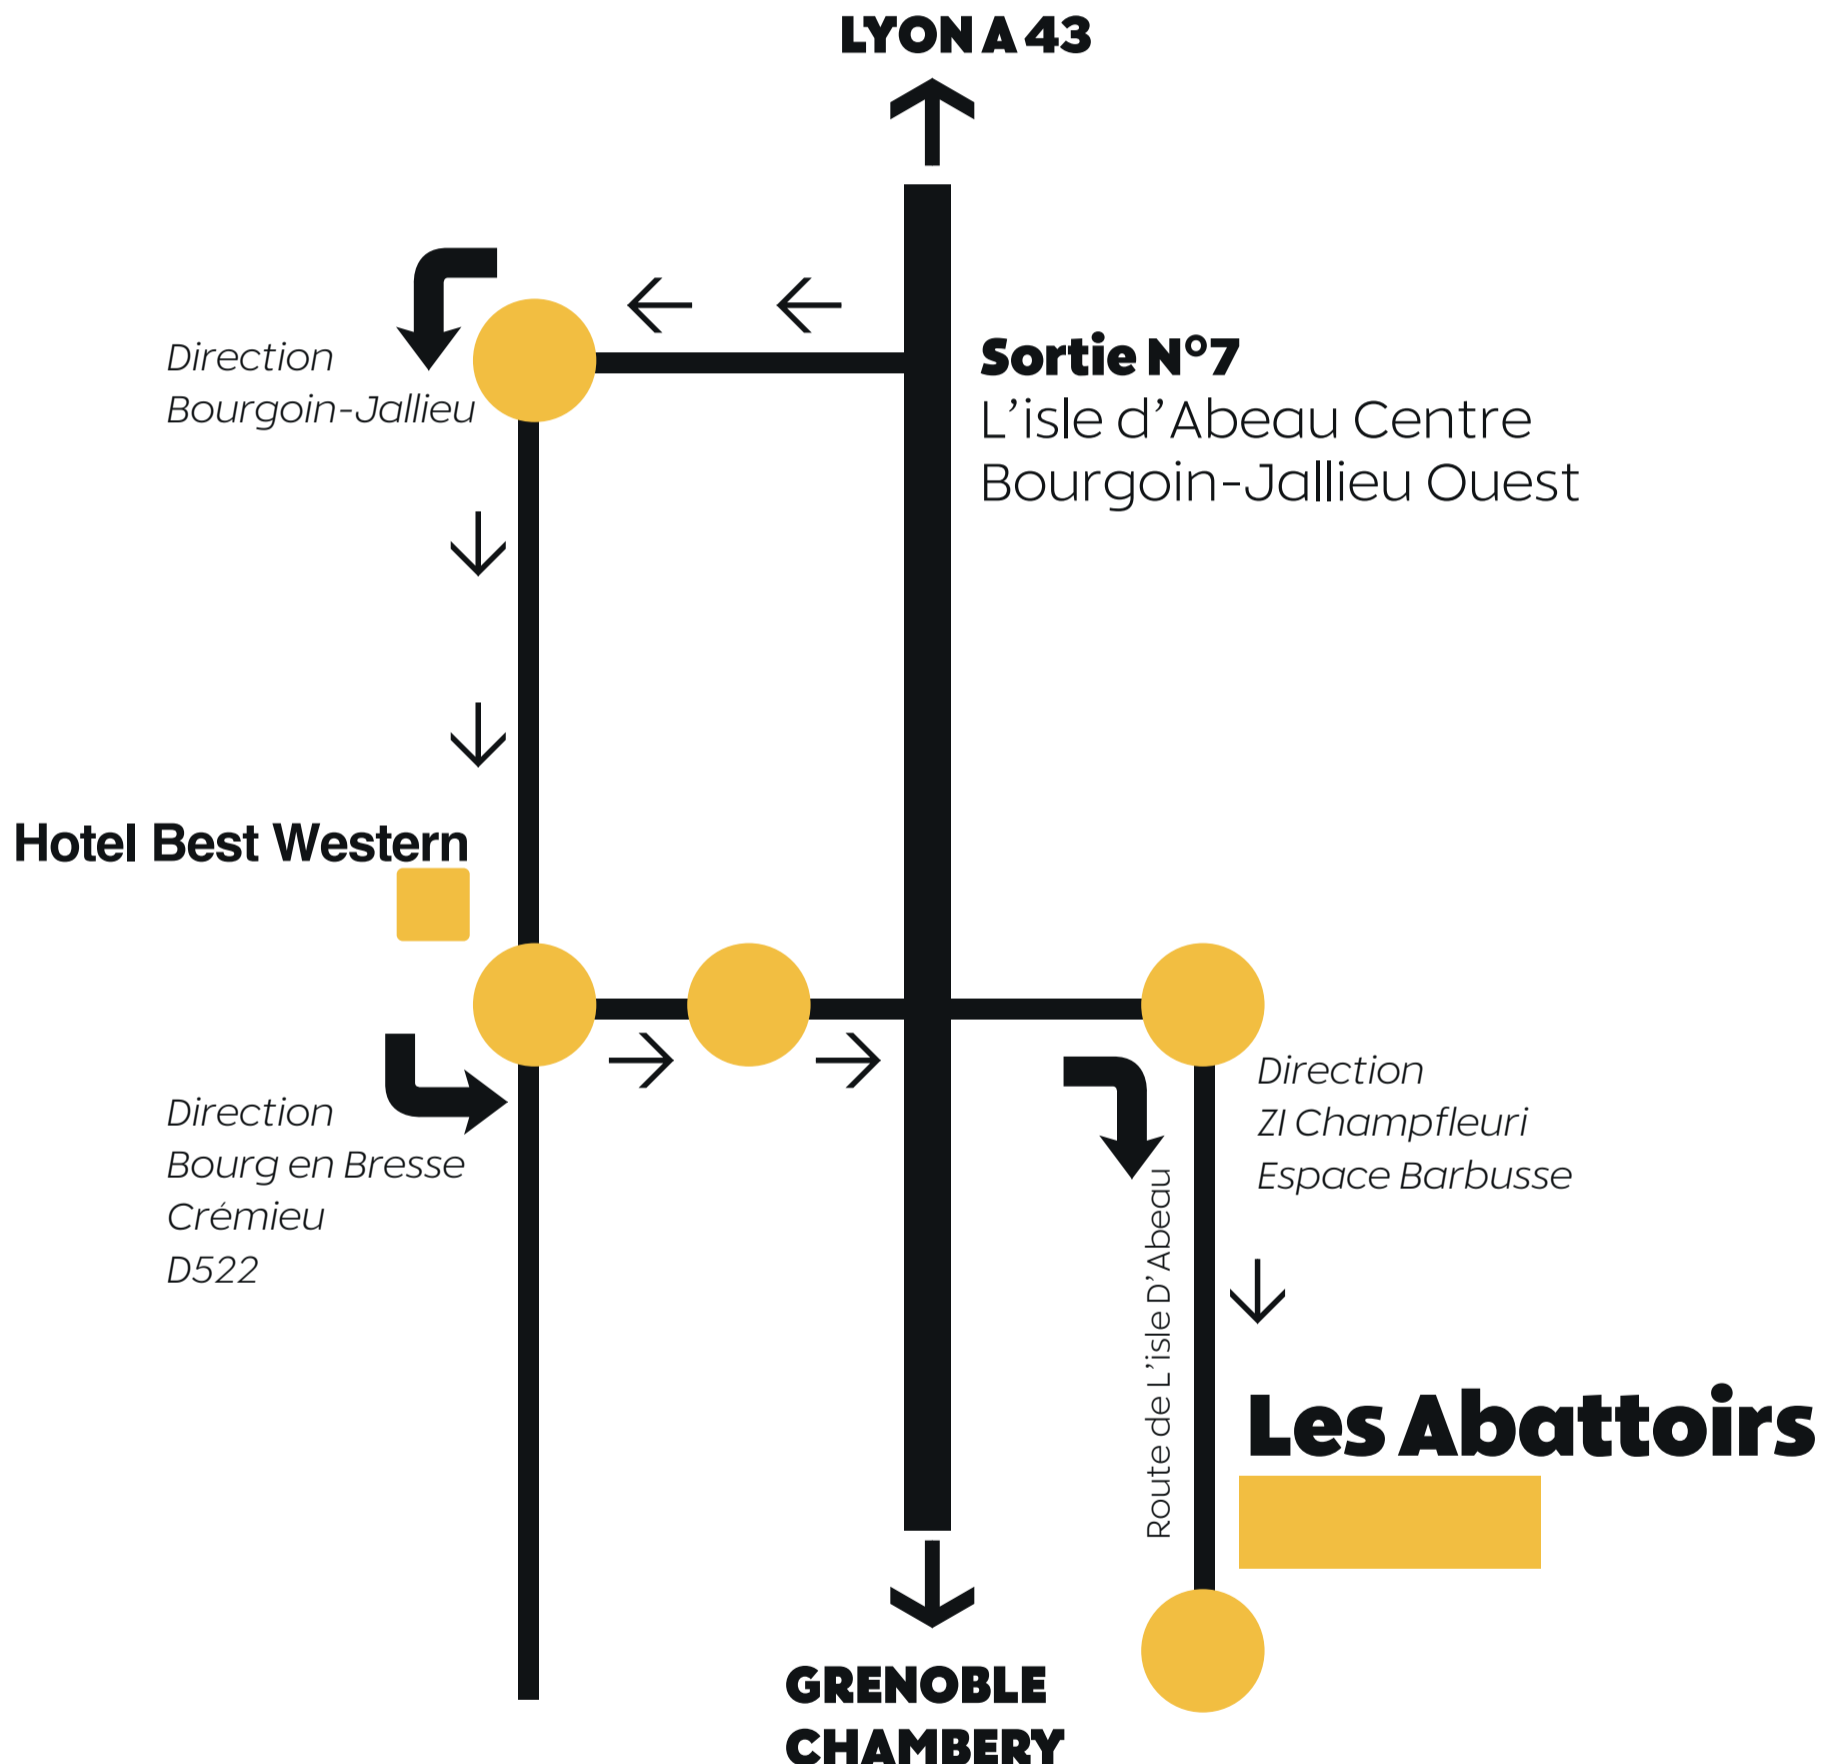

LES ABATTOIRS

SCÈNE DE MUSIQUES ACTUELLES

Plan d'accès aux Abattoirs

Les Abattoirs SMAC
18 route de l'Isle-d'Abeau
38300 BOURGOIN-JALLIEU

Tel : 04 74 19 14 20

Latitude : 45.6059068

Longitude : 5.2562523

LES ABATTOIRS
SCÈNE DE MUSIQUES ACTUELLES

Régie SMAC Les Abattoirs
18 route de l'Isle d'Abeau
38300 Bourgoin-Jallieu

Tél : 04 74 19 14 20
mail : contact@lesabattoirs.fr
www.lesabattoirs.fr

Siret : 200 010 783 00013 • APE : 90.01Z
TVA Intracommunautaire : FR 61200010783
Licences : L-R-24-2291 / L-R-24-2314 / L-R-24-2313

CAP
Communauté
d'Agglomération
Porte de l'Isère