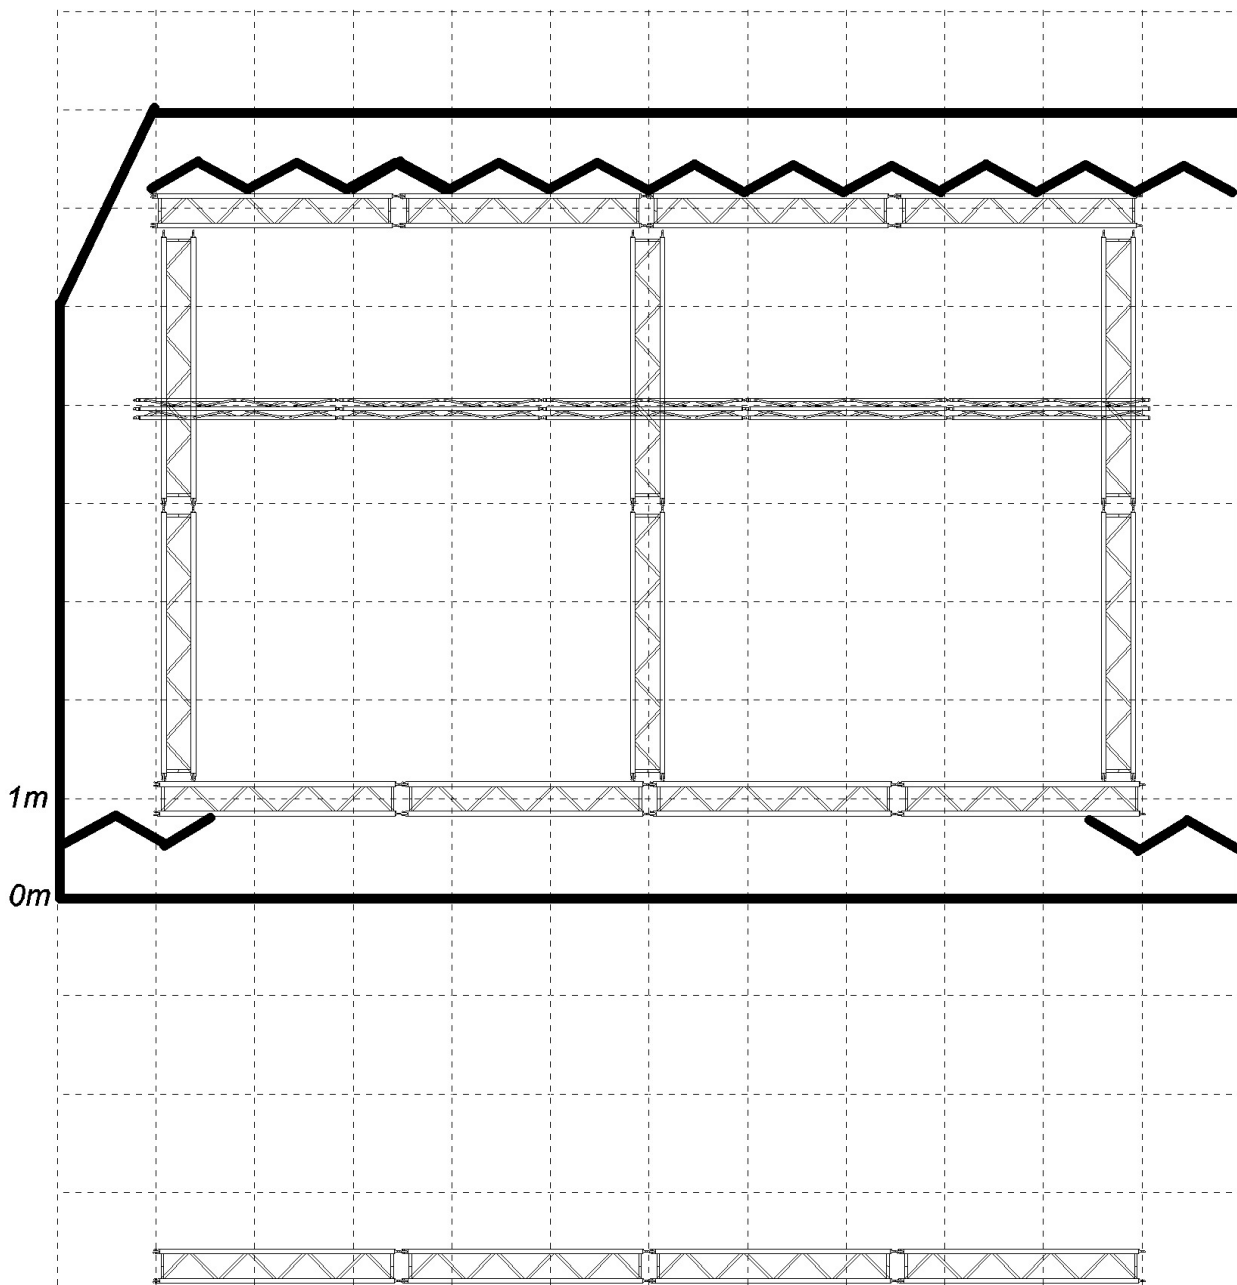

Stage size is : 12 meters wide / 7 meters depth

Clearance : 5 meters

## LES ABATTOIRS : SCÈNE / GRILL / PENDRILLONS

scène:  
12x8m  
h:1m

poutre 300mm

poutre 500mm

pendrillons